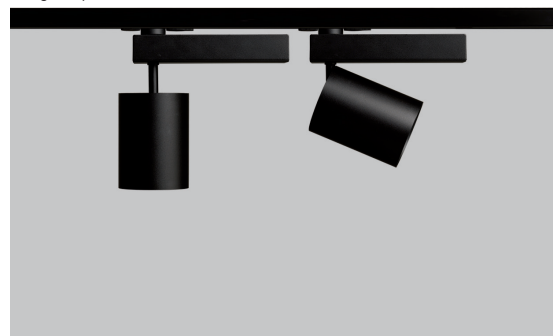

## BULL 20

Projector for 230VAC track

design Lapo Grassellini

The Bull range proposes spotlights in which minimal and sophisticated design marry an innovative dissipative concept to guarantee remarkable lightness and excellent heat flow management. The use of high quality COB LEDs, with CRI 85 and CRI 93, is complimented by clean and highly efficient optics. The colours of the head, base and shaft can be combined to create a fascinating compositional element.

La gamma Bull propone proiettori nei quali il design minimale e sofisticato si sposa ad un concetto di dissipazione innovativo, tale da garantire una notevole leggerezza dell'apparecchio combinata ad una eccellente gestione dei flussi termici. L'impiego di LED COB di altissima qualità, con CRI 85 e CRI 93, si combina ad ottiche estremamente efficienti e pulite. La possibilità di combinare il colore della testa a quello di base e asta offre uno spunto compositivo di grande interesse.

La gamme Bull propose des projecteurs dans lesquels le design minimaliste et sophistiqué s'associe à un concept de dissipation innovant, qui permet de garantir une incroyable légèreté de l'appareil combinée à une excellente gestion des flux thermiques. L'emploi de LED COB de très haute qualité, avec CRI 85 et CRI 93, se combine à des optiques extrêmement efficaces et propres. La possibilité d'associer la couleur de la tête à celle de base et gite offre une possibilité de composition de grand intérêt.