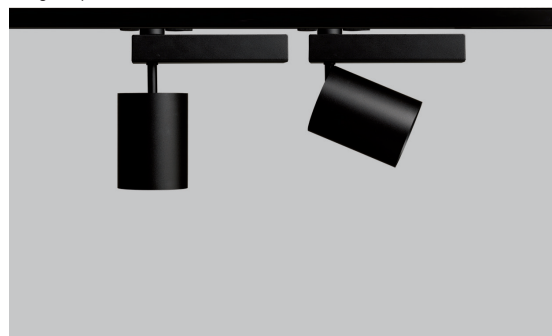

BULL 20

Track projector

design Lapo Grassellini

The Bull range proposes spotlights in which minimal and sophisticated design marry an innovative dissipative concept to guarantee remarkable lightness and excellent heat flow management. The use of high quality COB LEDs, with CRI 85 and CRI 93, is complimented by clean and highly efficient optics. The colours of the head, base and shaft can be combined to create a fascinating compositional element.

La gamma Bull propone proiettori nei quali il design minimale e sofisticato si sposa ad un concetto di dissipazione innovativo, tale da garantire una notevole leggerezza dell'apparecchio combinata ad una eccellente gestione dei flussi termici. L'impiego di LED COB di altissima qualità, con CRI 85 e CRI 93, si combina ad ottiche estremamente efficienti e pulite. La possibilità di combinare il colore della testa a quello di base e asta offre uno spunto compositivo di grande interesse.

La gamme Bull propose des projecteurs dans lesquels le design minimaliste et sophistiqué s'associe à un concept de dissipation innovant, qui permet de garantir une incroyable légèreté de l'appareil combinée à une excellente gestion des flux thermiques. L'emploi de LED COB de très haute qualité, avec CRI 85 et CRI 93, se combine à des optiques extrêmement efficaces et propres. La possibilité d'associer la couleur de la tête à celle de base et gite offre une possibilité de composition de grand intérêt.