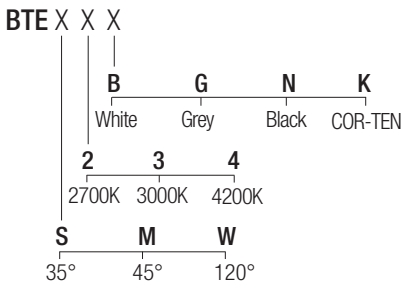

Code construction