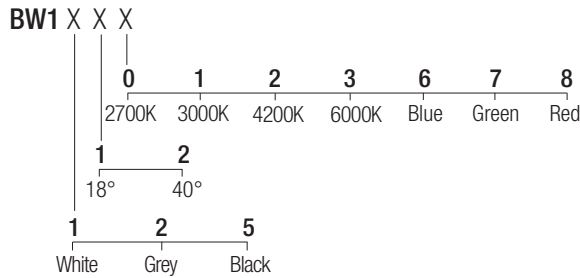

Une gamme d'encastrables qui associe un design extrêmement soigné et minimaliste à un confort visuel élevé : le bord extrêmement réduit et l'optique en retrait en font un élément innovant et efficace, idéale pour des applications qui vont de la mise en valeur d'éléments d'exposition ou de détails architectoniques à l'éclairage général.

Eine Produktreihe von Einbauleuchten, die ein extrem gepflegtes und minimalistisches Design mit einem hohen visuellen Komfort verbindet: die extrem kleine Kante und Einbaupoptik machen sie zu einem innovativen und wirksamen Element, ideal für Anwendungen die von Lichtakzenten für Ausstellungselemente oder architektonische Details bis zur Allgemeinbeleuchtung reichen.

Una gama de empotrados de forma cuadrada que combina un diseño esmerado y minimalista con un elevado confort visual: el borde reducido y la óptica retrocedida componen un elemento innovador y eficaz, ideal para aplicaciones puntuales para resaltar elementos de exposiciones o de detalles arquitectónicos o bien para iluminación general.

Supply current
350-500mA (V, 8,7V)

Power
3-6W

Series wiring

CRI
85

2-Step MacAdam

Dimensions

Photometric diagrams

CCT/CRI/Flux

	350mA	500mA
2700K	267lm	384lm
3000K	279lm	400lm
4200K	309lm	462lm
6000K	342lm	495lm

Code construction