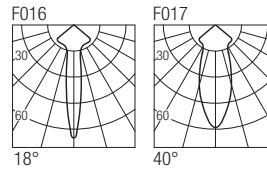

**Supply current**  
350-500mA (V, 8,7V)

**Power**  
3-6W

**Series wiring**

**CRI**  
85

**2-Step MacAdam**

**Dimensions**

**Photometric diagrams**

**CCT/CRI/Flux**