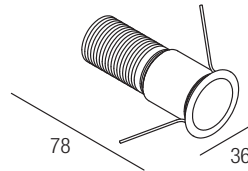

**Supply current**  
350-500mA (V, 8,7V)

**Power**  
3-6W

**Series wiring**

**CRI**  
85

**2-Step MacAdam**

**Dimensions**

**Photometric diagrams**

**CCT/CRI/Flux**