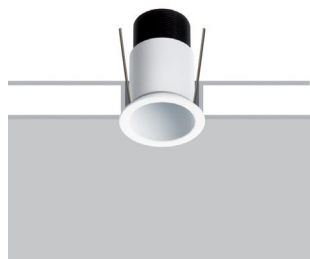

BABA R2

Recessed optics downlights

design Roberto Mantovani

A range of recessed fixtures that combines refined and minimal design with high viewing comfort. An extremely thin border and recessed optics make for an innovative and effective element, ideal for applications ranging from the accenting of display and architectural details to general lighting.

Un gamma di incassi che associa un design estremamente curato e minimale ad un elevato comfort visivo: il bordo estremamente ridotto e l'ottica arretrata ne fanno un elemento innovativo ed efficace, ideale per applicazioni che spaziano dall'accento di elementi espositivi o di dettagli architettonici all'illuminazione generale.

Une gamme d'encastrables qui associe un design extrêmement soigné et minimaliste à un confort visuel élevé : le bord extrêmement réduit et l'optique en retrait en font un élément innovant et efficace, idéale pour des applications qui vont de la mise en valeur d'éléments d'exposition ou de détails architectoniques à l'éclairage général.

Eine Produktreihe von Einbauleuchten, die ein extrem gepflegtes und minimalistisches Design mit einem hohen visuellen Komfort verbindet: die extrem kleine Kante und Einbauoptik machen sie zu einem innovativen und wirksamen Element, ideal für Anwendungen die von Lichtakzenten für Ausstellungselemente oder architektonische Details bis zur Allgemeinbeleuchtung reichen.