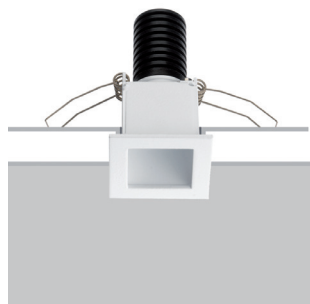

BABA Q6

Recessed optics downlights

design Roberto Mantovani

A range of recessed fixtures that combines refined and minimal design with high viewing comfort. An extremely thin border and recessed optics make for an innovative and effective element, ideal for applications ranging from the accenting of display and architectural details to general lighting.

Un gamma di incassi che associa un design estremamente curato e minimale ad un elevato comfort visivo: il bordo estremamente ridotto e l'ottica arretrata ne fanno un elemento innovativo ed efficace, ideale per applicazioni che spaziano dall'accento di elementi espositivi o di dettagli architettonici all'illuminazione generale.

40x40mm

IP44 made in Italy

Eine Produktreihe von Einbauleuchten, die ein extrem gepflegtes und minimalistisches Design mit einem hohen visuellen Komfort verbindet: die extrem kleine Kante und Einbaupoptik machen sie zu einem innovativen und wirksamen Element, ideal für Anwendungen die von Lichtakzenten für Ausstellungselemente oder architektonische Details bis zur Allgemeinbeleuchtung reichen.

Una gama de empotrados de forma cuadrada que combina un diseño esmerado y minimalista con un elevado confort visual: el borde reducido y la óptica retrocedida componen un elemento innovador y eficaz, ideal para aplicaciones puntuales para resaltar elementos de exposiciones o de detalles arquitectónicos o bien para iluminación general.