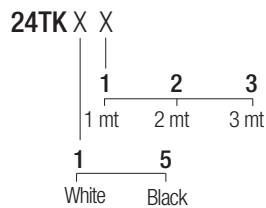

Code construction