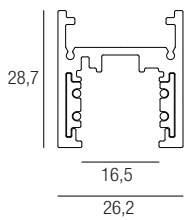

FLEXALIGHTING

24VDC TRACK

Linear Systems

IP20 made in Italy

24VDC track for surface installation. The system includes a wide range of accessories that allow the coupling of several electrified tracks.

Binario 24VDC per installazione superficiale. Il sistema comprende un'ampia serie di accessori che permettono l'accoppiamento di più binari elettrificati.

Rail 24VDC pour installation en surface. Le système comprend une large gamme d'accessoires qui permettent le couplage de plusieurs voies électrifiées.

24VDC Stromschiene für die Oberflächeninstallation. Das System umfasst eine ganze Reihe von Zubehörteilen, die die Kopplung mehrerer elektrifizierter Gleise ermöglichen.

Carril 24VDC para instalación en superficie. El sistema incluye una amplia gama de accesorios que permiten el acoplamiento de varias vías electrificadas.

Dimensions

Code construction

Load schemes

Accessories