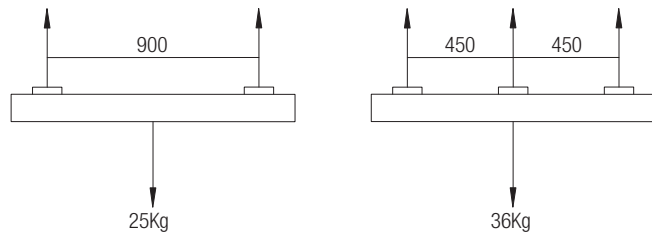

Carril 24VDC para instalación en superficie. El sistema incluye una amplia gama de accesorios que permiten el acoplamiento de varias vías electrificadas.

Dimensions

Code construction

Load schemes

Accessories